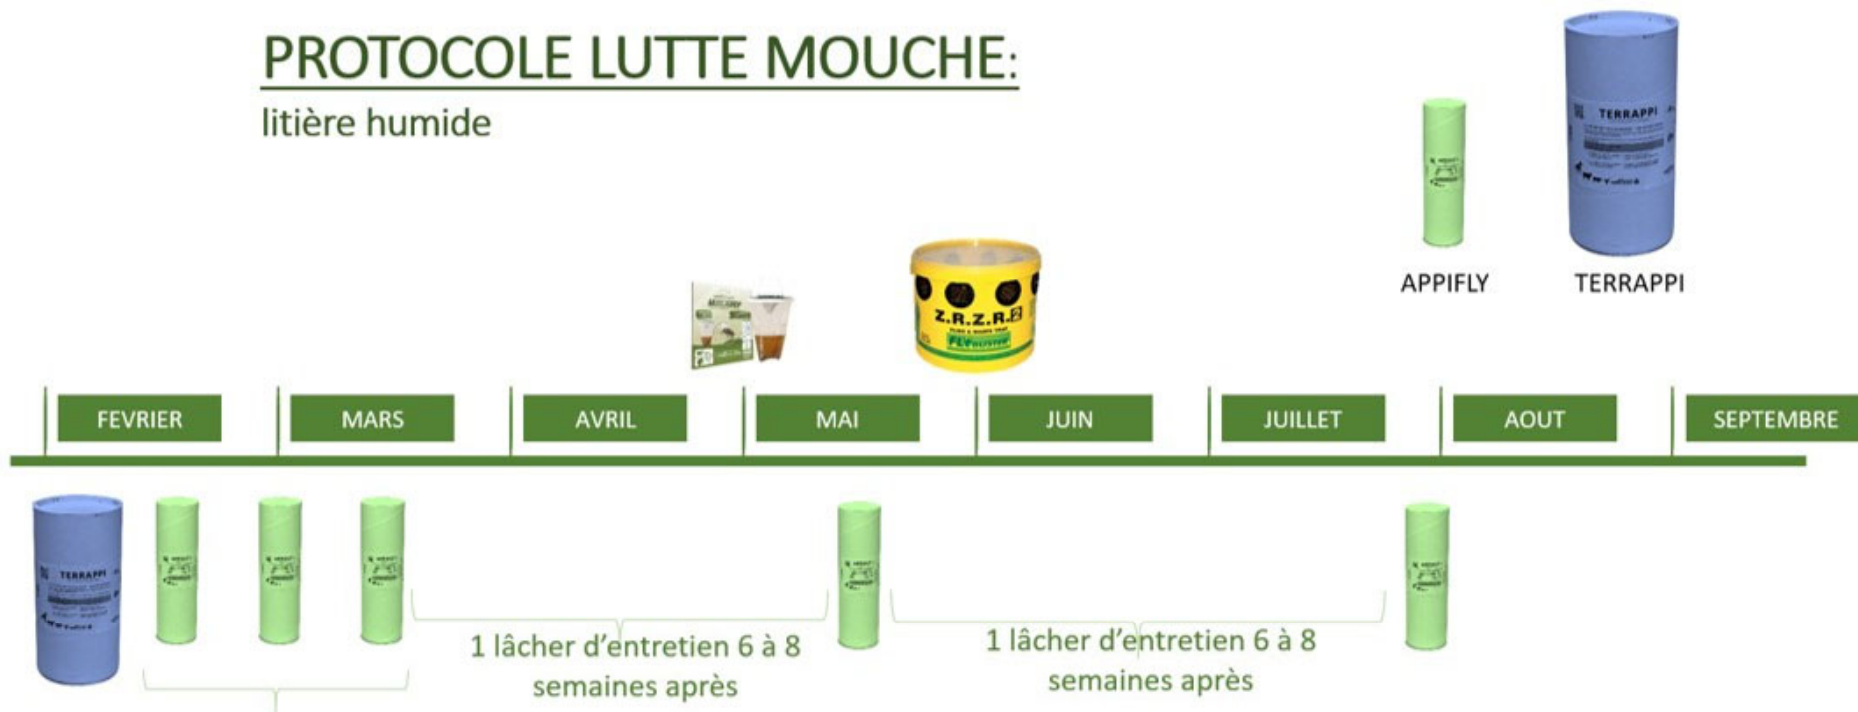

BIOCONTROLE DES MOUCHES EN ELEVAGE

PROTOCOLE LUTTE MOUCHE:

litière humide

3 lâchers APPIFLY d'introduction à 15J d'intervalle

1 lâcher d'entretien 6 à 8 semaines après

1 lâcher d'entretien 6 à 8 semaines après

APPIFLY L = 9000 prédateurs => pour 100m²
 TERRAPPI = 50 000 prédateurs => pour 250 m²